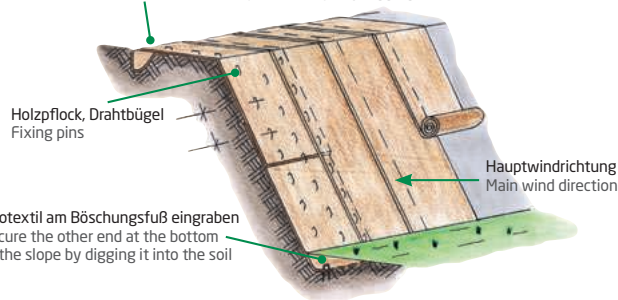

# iGGfix Buche Q30 beech Q30

**250**  
Stück/ pieces

- Holzpflöck aus Buche mit vormontiertem Querholz, Länge 30 cm
- Wooden fixing pin out of beech with preassembled crossbar, length 30 cm

www.igg.de

## iGGmat Erosionsschutzmatten 2,4 m iGGmat erosion control blankets 2.4 m

**Böschung <1:1 slope <1:1**  
2-3 Pflöcke/m<sup>2</sup> 2-3 pins/m<sup>2</sup>

**Böschung ≥1:1 slope >1:1**  
4-6 Pflöcke/m<sup>2</sup> 4-6 pins/m<sup>2</sup>

Geotextil durch Eingraben an der Böschungskrone sichern  
Secure the blanket on top of the slope by digging one end into the soil

Detail Böschungskrone  
Detailed drawing showing the top of the slope

**igg**  
Internationale Geotextil GmbH