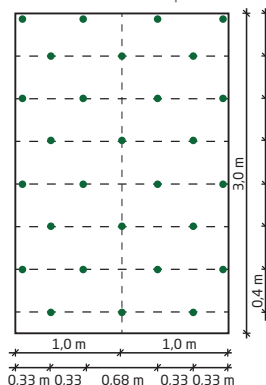

# iGGfix Buche Q30 beech Q30

**250**  
Stück/ pieces

- Holzpflöck aus Buche mit vormontiertem Querholz, Länge 30 cm
- Wooden fixing pin out of beech with preassembled crossbar, length 30 cm

www.igg.de

## iGGtex Erosionsschutzgewebe 2,0 m iGGtex woven geotextiles 2.0 m

**Böschung <1:1 slope <1:1**  
2-3 Pflöcke/m<sup>2</sup> 2-3 pins/m<sup>2</sup>

**Böschung ≥1:1 slope >1:1**  
4-6 Pflöcke/m<sup>2</sup> 4-6 pins/m<sup>2</sup>

## iGGmat Erosionsschutzmatten 2,4 m iGGmat erosion control blankets 2.4 m

**Böschung <1:1 slope <1:1**  
2-3 Pflöcke/m<sup>2</sup> 2-3 pins/m<sup>2</sup>

**Böschung ≥1:1 slope >1:1**  
4-6 Pflöcke/m<sup>2</sup> 4-6 pins/m<sup>2</sup>