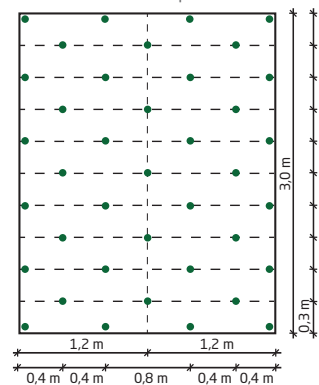

# iGGfix Buche Q30 beech Q30

**250**  
Stück/ pieces

- Holzpflöck aus Buche mit vormontiertem Querholz, Länge 30 cm
- Wooden fixing pin out of beech with preassembled crossbar, length 30 cm

www.igg.de

## iGGtex Erosionsschutzgewebe 2,0 m iGGtex woven geotextiles 2.0 m

**Böschung <1:1 slope <1:1**  
2-3 Pflöcke/m<sup>2</sup> 2-3 pins/m<sup>2</sup>

**Böschung ≥1:1 slope >1:1**  
4-6 Pflöcke/m<sup>2</sup> 4-6 pins/m<sup>2</sup>

## iGGmat Erosionsschutzmatten 2,4 m iGGmat erosion control blankets 2.4 m

**Böschung <1:1 slope <1:1**  
2-3 Pflöcke/m<sup>2</sup> 2-3 pins/m<sup>2</sup>

**Böschung ≥1:1 slope >1:1**  
4-6 Pflöcke/m<sup>2</sup> 4-6 pins/m<sup>2</sup>