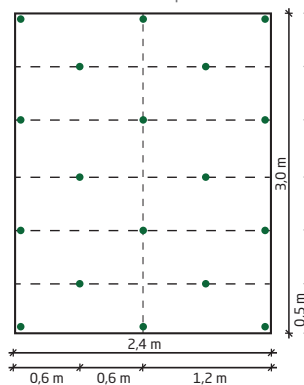

# iGGfix Buche Q30 beech Q30

**250**  
Stück/ pieces

- Holzpflöck aus Buche mit vormontiertem Querholz, Länge 30 cm
- Wooden fixing pin out of beech with preassembled crossbar, length 30 cm

www.igg.de

## iGGtex Erosionsschutzgewebe 2,0 m iGGtex woven geotextiles 2.0 m

**Böschung <1:1 slope <1:1**  
2-3 Pflöcke/m<sup>2</sup> 2-3 pins/m<sup>2</sup>

**Böschung ≥1:1 slope >1:1**  
4-6 Pflöcke/m<sup>2</sup> 4-6 pins/m<sup>2</sup>

## iGGmat Erosionsschutzmatten 2,4 m iGGmat erosion control blankets 2.4 m

**Böschung <1:1 slope <1:1**  
2-3 Pflöcke/m<sup>2</sup> 2-3 pins/m<sup>2</sup>

**Böschung ≥1:1 slope >1:1**  
4-6 Pflöcke/m<sup>2</sup> 4-6 pins/m<sup>2</sup>