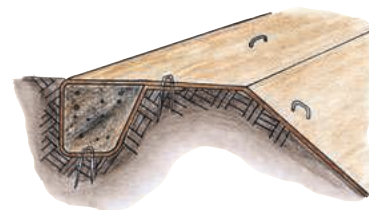

# iGGfix Buche Q30 beech Q30

**250**  
Stück/ pieces

- Holzpflöck aus Buche mit vormontiertem Querholz, Länge 30 cm
- Wooden fixing pin out of beech with preassembled crossbar, length 30 cm

www.igg.de

## iGGmat Erosionsschutzmatten 2,4 m iGGmat erosion control blankets 2.4 m

**Böschung <1:1 slope <1:1**  
2-3 Pflöcke/m<sup>2</sup> 2-3 pins/m<sup>2</sup>

**Böschung ≥1:1 slope >1:1**  
4-6 Pflöcke/m<sup>2</sup> 4-6 pins/m<sup>2</sup>

Geotextil durch Eingraben an der Böschungskrone sichern  
Secure the blanket on top of the slope by digging one end into the soil

Detail Böschungskrone  
Detailed drawing showing the top of the slope

**igg**  
Internationale Geotextil GmbH